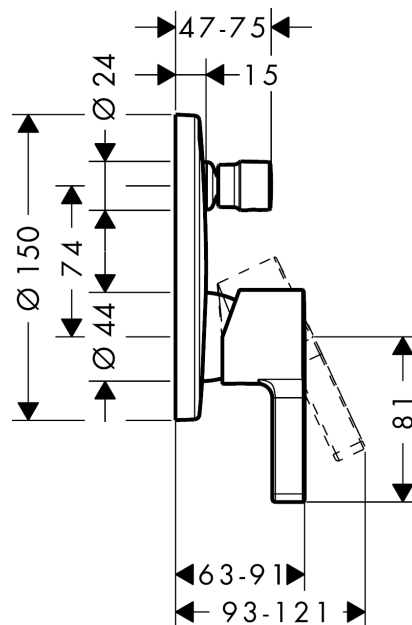

Metris S

Смеситель для ванны, однорычажный, СМ, со встроенной защитной комбинацией в соот. с EN1717

Поверхности : хром Артикульный номер: 31466000

Описание

Характеристики

- вид соединения: скрытая часть
- регулируемое ограничение температуры
- с переключателем вакуумного типа
- с шумопоглотителем
- со встроенной защитной комбинацией EN 1717
- класс шума: I
- класс расхода воды: D, C
- комплект поставки: розетка, гильза, функциональный блок, рукоятка, переключатель, керамический картридж

Продукт

Чертеж

График расхода воды