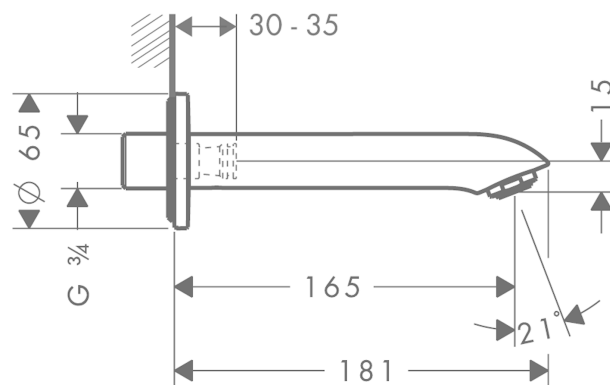

Metris

Излив на ванну, ¾"

Поверхности : хром Артикульный номер: 31494000

Описание

Характеристики

- стиль: Modern
- выступ 165 мм
- настенный монтаж
- расход воды: 20 л/мин
- тип струи: обычная струя

Технология

Продукт

Чертеж

График расхода воды