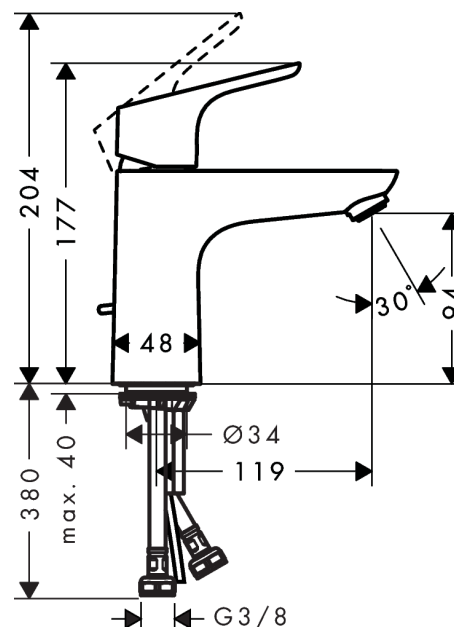

Focus

Смеситель для раковины 100, однорычажный, со сливным гарнитуром

Поверхности : хром Артикулный номер: 31607000

Описание

Характеристики

- ComfortZone 100
- выступ 119 мм
- обычная струя
- расход воды: 5 л/мин
- донный клапан, 1¼"
- подходит для проточных водонагревателей
- класс шума: I
- класс расхода воды: O

Технология

Награды за дизайн

reddot design award

Продукт

Чертеж

График расхода воды