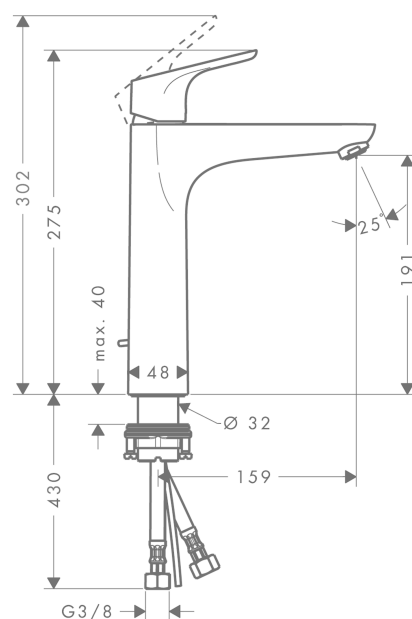

Focus

Смеситель для раковины 190, однорычажный, со сливным гарнитуром

Поверхности : хром Артикулный номер: 31608000

Описание

Характеристики

- ComfortZone 190
- выступ 159 мм
- обычная струя
- расход воды: 5 л/мин
- донный клапан, 1¼"
- подходит для проточных водонагревателей
- класс шума: I
- класс расхода воды: O

Технология

Награды за дизайн

reddot design award

Продукт

Чертеж

График расхода воды