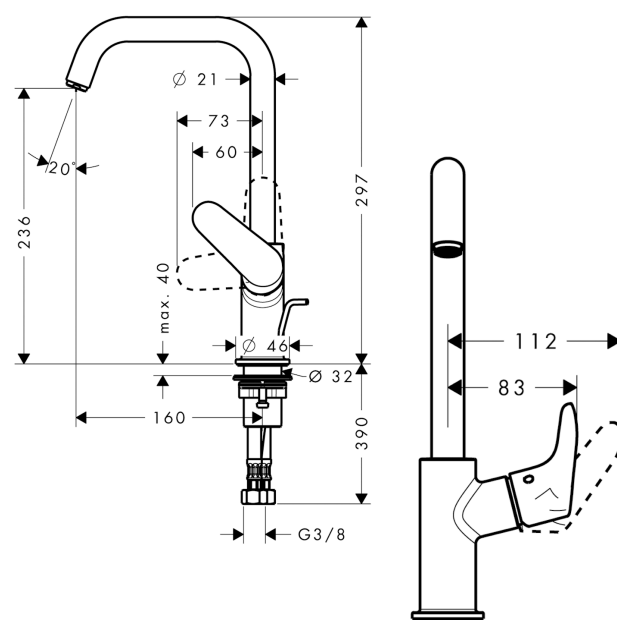

Focus

Смеситель для раковины 240, однорычажный, с поворотным изливом 120°, со сливным клапаном Push-Open

Поверхности : хром Артикульный номер: 31609000

Описание

Характеристики

- ComfortZone 240
- выступ 160 мм
- обычная струя
- расход воды: 5 л/мин
- донный клапан, 1 1/4"
- подходит для проточных водонагревателей
- угол поворота излива: 120°
- класс шума: I
- класс расхода воды: O

Технология

Награды за дизайн

reddot design award

Продукт

Чертеж

График расхода воды