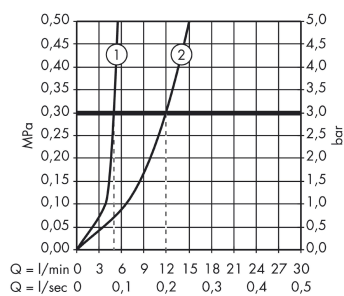

График расхода воды