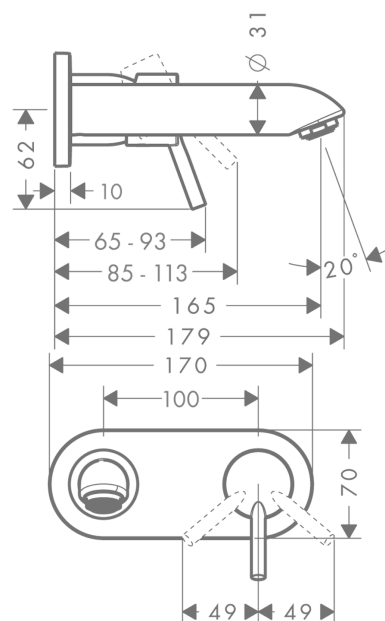

Talis

Смеситель для раковины, однорычажный, излив 165 мм, CM

Поверхности : хром Артикулный номер: 31618000

Описание

Характеристики

- с возможностью размещения рукоятки справа или слева
- выступ 165 мм
- обычная струя
- расход воды: 5 л/мин
- подходит для проточных водонагревателей
- класс шума: I
- класс расхода воды: O

Технология

Продукт

Чертеж

График расхода воды