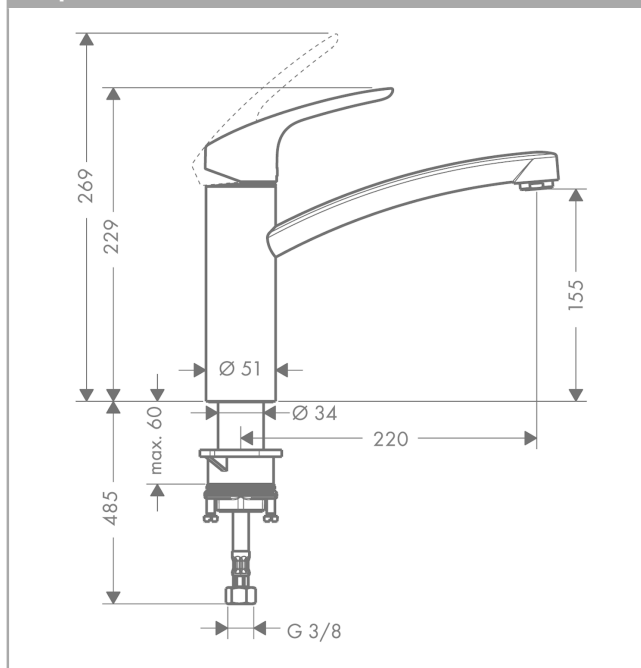

Focus

Смеситель для кухни 160, однорычажный, с накладной гайкой
 Поверхности : **stainless steel finish** Артикульный номер: **31806800**

Описание

Характеристики

- ComfortZone 160
- обычная струя
- расход воды 12 л/мин
- соединительные шланги G 3/8
- подходит для проточных водонагревателей
- класс шума: I
- класс расхода воды: A

Технология

Продукт

Чертеж

График расхода воды