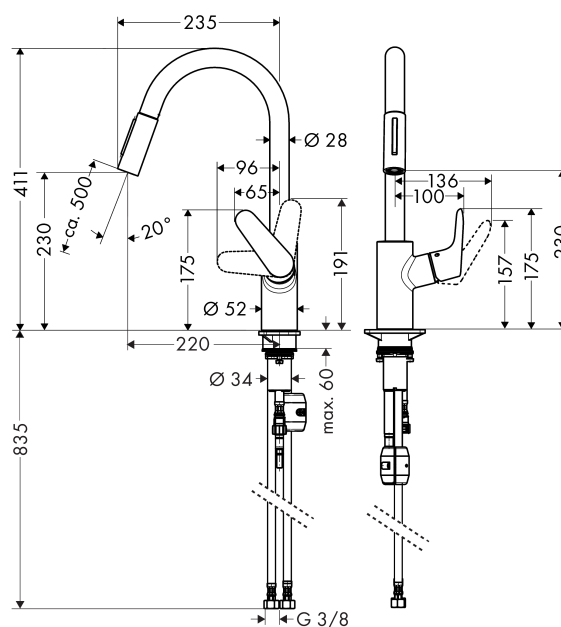

Focus

Смеситель для кухни 240, однорычажный, с выдвижным душем

Поверхности : хром Артикулный номер: 31815000

Описание

Характеристики

- ComfortZone 240
- угол поворота излива: 150°
- ламинарная и душевая струя
- фиксируемая душевая струя, переключение струи в исходное положение нажатием кнопки
- магнитная система крепления душа MagFit
- душевой шланг Quick-Connect
- расход воды 9,5 л/мин
- соединительные шланги G 3/8
- встроенный клапан обратного тока воды
- подходит для проточных водонагревателей
- класс шума: I
- класс расхода воды: O

Технология

Продукт

Чертеж

График расхода воды