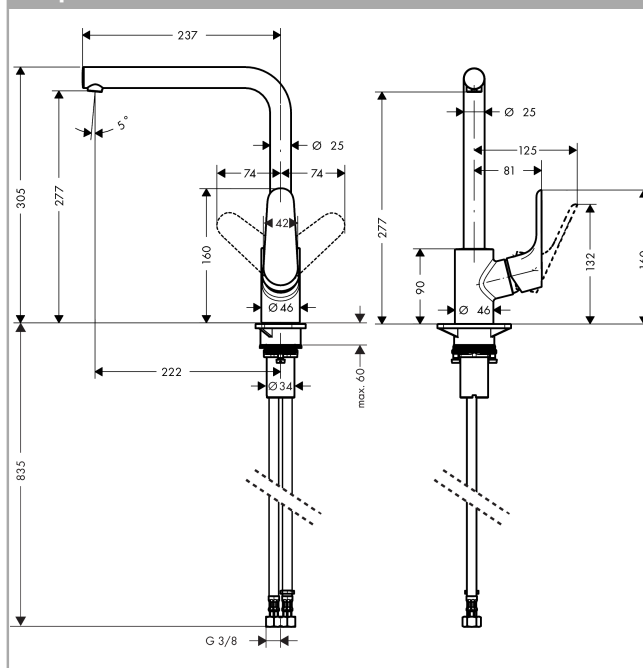

Focus

Смеситель для кухни 280, однорычажный, с поворотным изливом

Поверхности : **stainless steel finish** Артикульный номер: **31817800**

Описание

Характеристики

- ComfortZone 280
- L-образный излив
- угол поворота излива: регулировка на 3 уровня, на 110°, 150° или 360°
- с возможностью размещения рукоятки справа или слева
- обычная струя
- расход воды 12 л/мин
- соединительные шланги G 3/8
- подходит для проточных водонагревателей
- класс шума: I

Технология

Продукт

Чертеж

График расхода воды