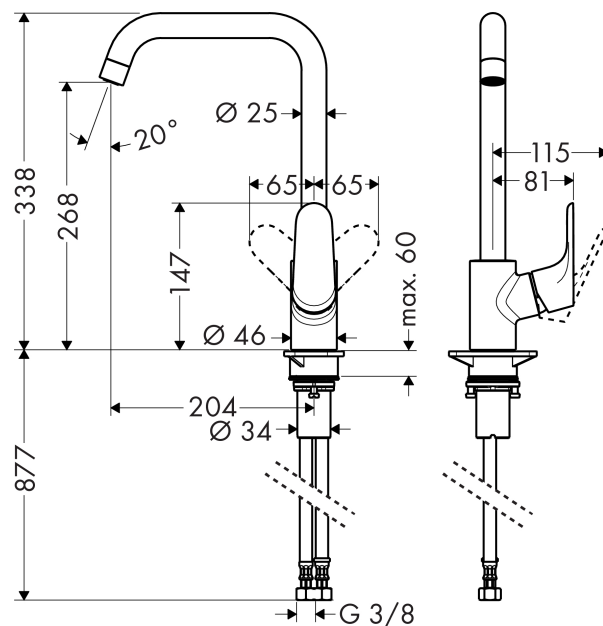

Focus

Смеситель для кухни 260, однорычажный

Поверхности : stainless steel finish Артикульный номер: 31820800

Описание

Характеристики

- ComfortZone 260
- угол поворота излива: регулировка на 3 уровня, на 110°, 150° или 360°
- с возможностью размещения рукоятки справа или слева
- обычная струя
- расход воды 12 л/мин
- соединительные шланги G 3/8
- подходит для проточных водонагревателей
- класс шума: I
- класс расхода воды: A

Технология

Продукт

Чертеж

График расхода воды