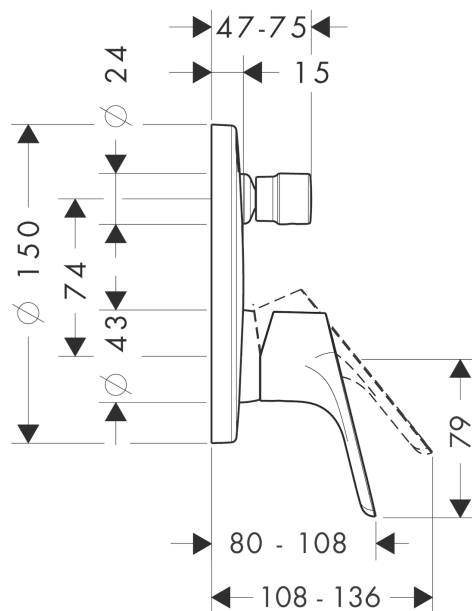

Focus

Смеситель для ванны, однорычажный, СМ, со встроенной защитной комбинацией в соот. с EN1717

Поверхности : хром   Артикульный номер: 31946000

Описание

Характеристики

- вид соединения: скрытая часть
- регулируемое ограничение температуры
- с переключателем вакуумного типа
- клапан обратного тока воды
- с шумопоглотителем
- класс шума: I
- класс расхода воды: D, C
- комплект поставки: рукоятка, гильза, розетка, переключатель, функциональный блок

Продукт

Чертеж

График расхода воды