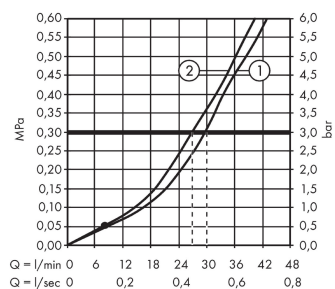

График расхода воды

- ① Отвод ванны
- ② Shower outlet with 1B-resistance