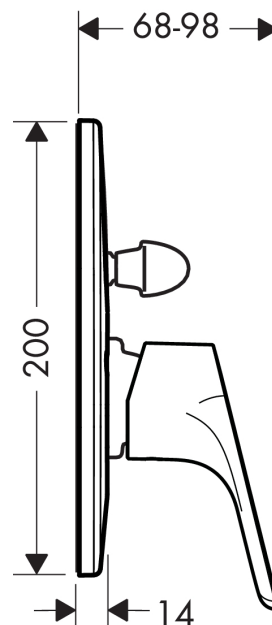

## Focus

Смеситель для ванны, однорычажный, СМ

Поверхности : хром Артикулный номер: 31947000

#### Характеристики

- вид соединения: скрытая часть
- регулируемое ограничение температуры
- с переключателем вакуумного типа
- комплект поставки: рукоятка, гильза, розетка, переключатель

### График расхода воды

- ① Отвод ванны
- ② Shower outlet with 1B-resistance