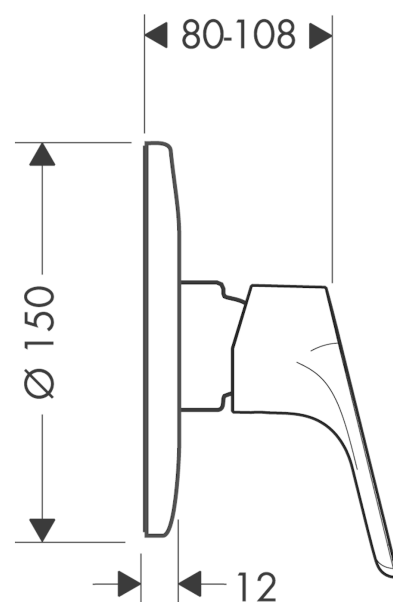

Focus

Смеситель для душа, однорычажный, СМ

Поверхности : хром Артикульный номер: 31967000

Описание

Характеристики

- вид соединения: скрытая часть
- класс шума: I
- класс расхода воды: C
- комплект поставки: рукоятка, гильза, розетка

Продукт

Чертеж

График расхода воды