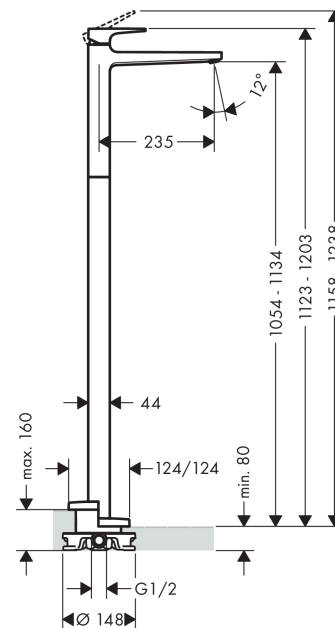

Metropol

Смеситель для раковины, однорычажный, напольный, без сливного гарнитура

Поверхности : хром Артикулный номер: 32530000

Описание

Характеристики

- выступ 235 мм
- обычная струя
- расход воды: 5 л/мин
- подходит для проточных водонагревателей
- класс шума: I

Технология

Продукт

Чертеж

График расхода воды

- ① With flow limiter
- ② Без ограничитель расхода