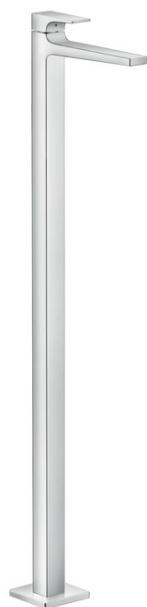

Metropol

Смеситель для раковины, однорычажный, напольный, без сливного гарнитура

Поверхности : хром Артикулный номер: 32530000

Описание

Характеристики

- выступ 235 мм
- обычная струя
- расход воды: 5 л/мин
- подходит для проточных водонагревателей
- класс шума: I

Технология

Продукт

Чертеж

График расхода воды

- ① With flow limiter
- ② Без ограничитель расхода