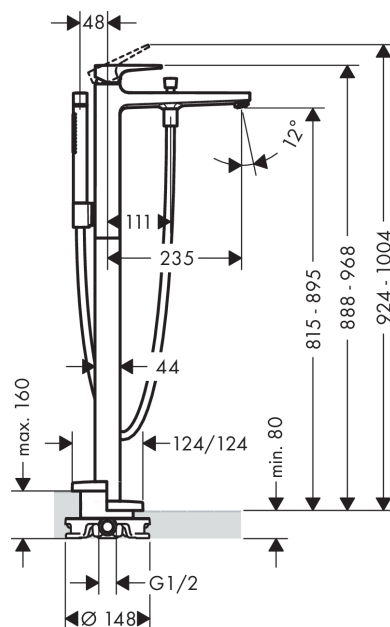

Metropol

Смеситель для ванны, однорычажный, напольный, с рычаговой ручкой

Поверхности : хром Артикульный номер : 32532000

Описание

Характеристики

- выступ 235 мм
- вид соединения: скрытая часть
- расход воды: 21 л/мин
- регулируемое ограничение температуры
- с переключателем вакуумного типа
- клапан обратного тока воды
- встроенный держатель душа

Технология

Продукт

Чертеж

График расхода воды