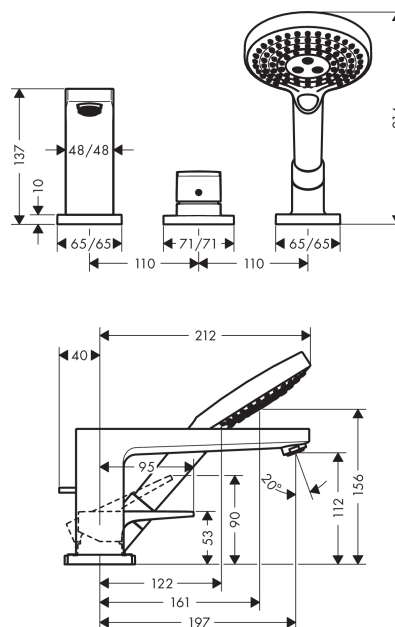

Metropol

Смеситель на край ванны, на 3 отверстия

Поверхности : хром Артикульный номер: 32550000

Описание

Характеристики

- выступ 197 мм
- вид соединения: скрытая часть
- расход воды: 22 л/мин
- регулируемое ограничение температуры
- максимальное расстояние, на которое вытягивается ручной душ: 1,10 м
- встроенный держатель душа
- класс шума: I
- комплект поставки: рукоятка, розетка, переключатель, излив на ванну, керамический картридж

Технология

Продукт

Чертеж

График расхода воды