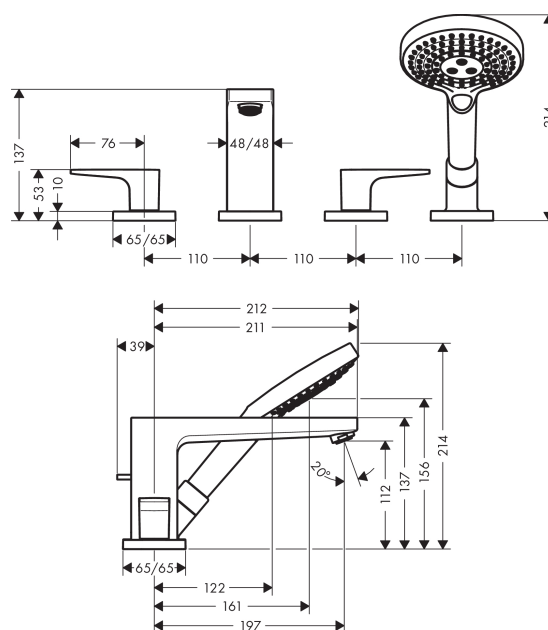

Metropol

Смеситель на край ванны, на 4 отверстия

Поверхности : хром Артикульный номер: 32552000

Описание

Характеристики

- выступ 197 мм
- вид соединения: скрытая часть
- расход воды: 22 л/мин
- максимальное расстояние, на которое вытягивается ручной душ: 1,10 м
- встроенный держатель душа
- класс шума: I
- комплект поставки: рукоятки, розетка, переключатель, излив на ванну

Технология

Продукт

Чертеж

График расхода воды