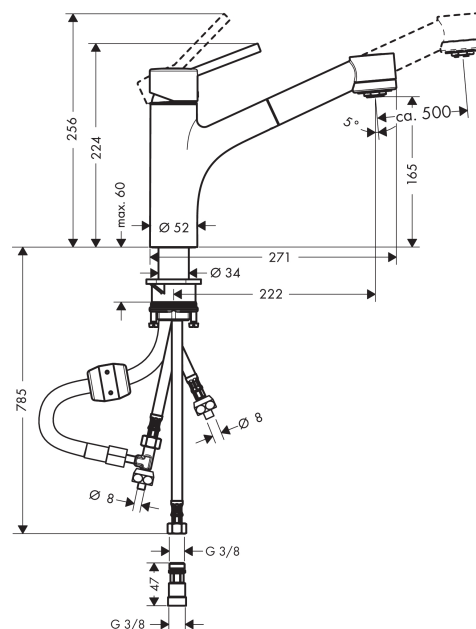

Talis S

Смеситель для кухни, однорычажный, с выдвижным душем, для водонагревателей открытого типа, 1/2"

Поверхности : хром Артикульный номер: 32842000

Описание

Характеристики

- ComfortZone 170
- угол поворота излива: 150°
- обычная и душевая струя
- нефиксируемая душевая струя
- расход воды 5 л/мин
- соединительные шланги G 3/8
- встроенный клапан обратного тока воды
- не подходит для проточных водонагревателей
- класс шума: I

Технология

Продукт

Чертеж

График расхода воды