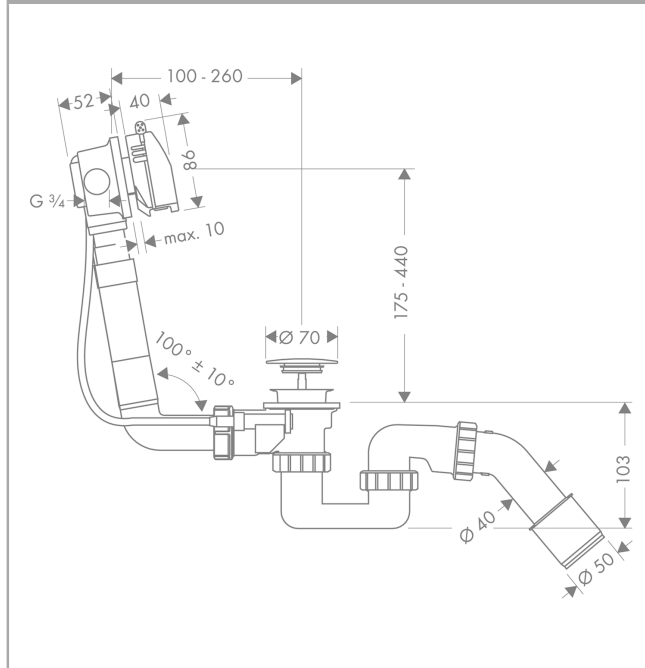

Exafill

Излив на ванну Exafill с набором для слива и перелива, готовый набор, 3/4"

Поверхности : хром Артикульный номер: 58123000

Описание

Характеристики

- подходит для стандартных ванн
- длина боуден-троса 520 мм
- соединение шланга для подачи воды слева и справа DN20
- класс шума: I
- класс расхода воды: D, B

Продукт

Чертеж

График расхода воды