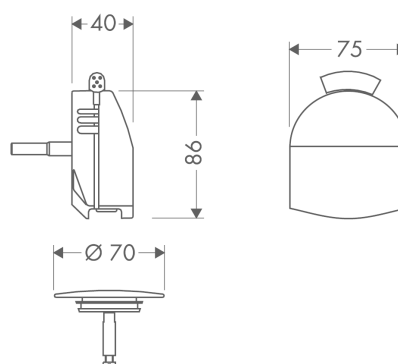

Exafill

Exafill внешняя часть

Поверхности : **хром** Артикульный номер: **58127000**

Описание

Характеристики

- комплект поставки: крышка, предохранительная пробка
- подходит для стандартных и нестандартных ванн
- 3 аэратора
- формирователь струи регулируется на 20°
- расход воды 38 л /мин
- класс шума: I
- класс расхода воды: D, B

Продукт

Чертеж

График расхода воды