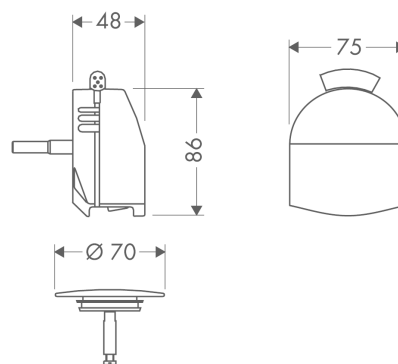

Exafill

Exafill Plus внешняя часть

Поверхности : **хром**   Артикульный номер: **58128000**

Описание

Характеристики

- комплект поставки: крышка, предохранительная пробка
- подходит для стандартных и нестандартных ванн, ванн со скрытым отверстием перелива
- 3 аэратора
- формирователь струи регулируется на 20°
- расход воды 38 л /мин
- класс шума: I
- класс расхода воды: D, B

Продукт

Чертеж

График расхода воды