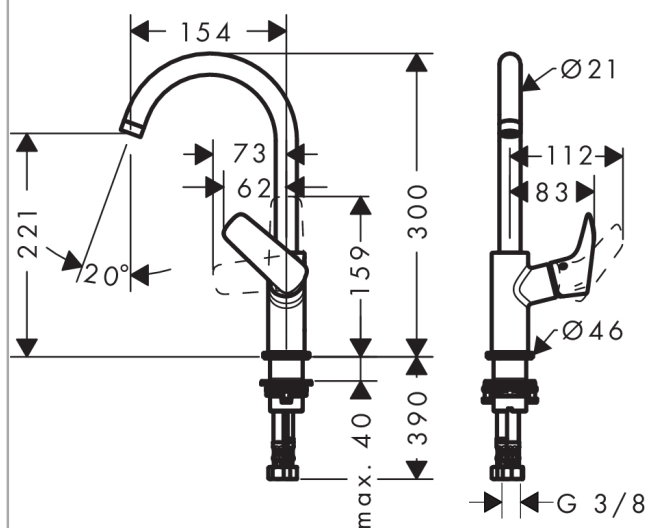

Logis

Смеситель для раковины 210, однорычажный, с поворотным изливом, без сливного набора

Поверхности : хром Артикульный номер: 71131000

Описание

Характеристики

- ComfortZone 210
- выступ 154 мм
- обычная струя
- расход воды: 5 л/мин
- без сливного набора
- подходит для проточных водонагревателей
- угол поворота излива: 120°
- класс шума: I

Технология

Продукт

Чертеж

График расхода воды