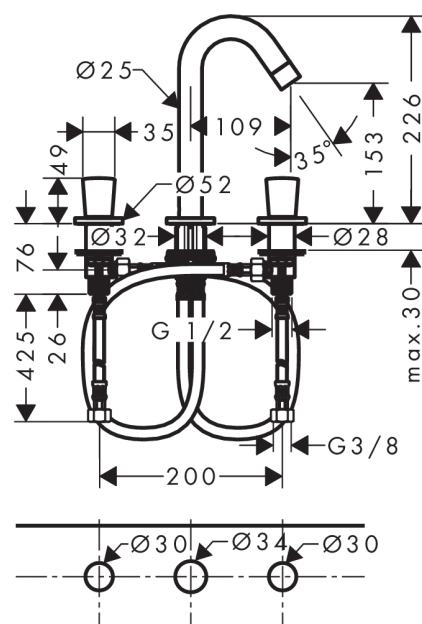

Logis

Смеситель для раковины, на 3 отверстия, со сливным гарнитуром

Поверхности : хром Артикулный номер: 71133000

Описание

Характеристики

- ComfortZone 150
- выступ 109 мм
- расход воды: 5 л/мин
- комплект поставки: скрытая и наружная часть
- донный клапан, 1 1/4"
- подходит для проточных водонагревателей
- класс шума: I

Технология

Продукт

Чертеж

График расхода воды