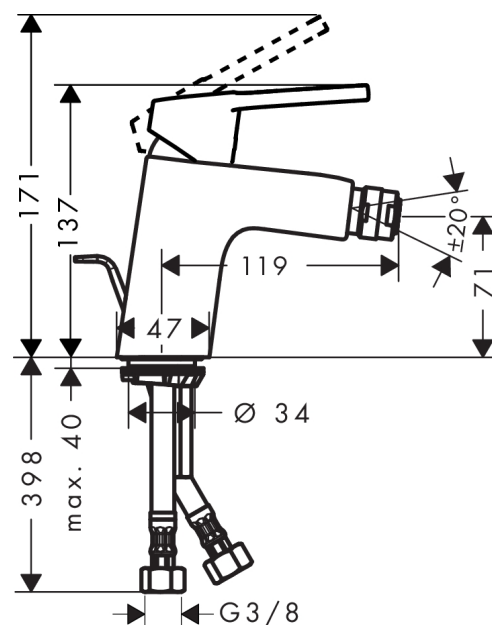

Logis Loop

Смеситель для биде 70, однорычажный, со сливным гарнитуром

Поверхности : хром Артикулный номер: 71250000

Описание

Характеристики

- выступ 119 мм
- аэратор с шарнирным соединением
- обычная струя
- расход воды: 7,2 л/мин
- регулируемое ограничение температуры
- донный клапан, 1¼"
- подходит для проточных водонагревателей
- класс шума: I
- класс расхода воды: O

Технология

Продукт

Чертеж

График расхода воды