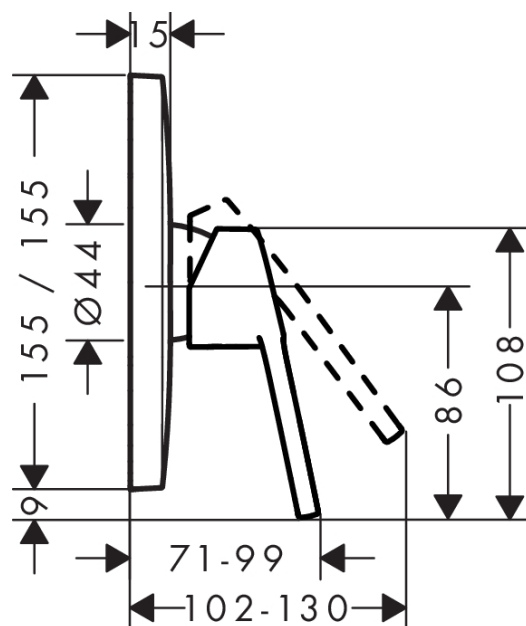

Logis Loop

Смеситель для душа, однорычажный, СМ

Поверхности : хром Артикулный номер: 71267000

Описание

Характеристики

- вид соединения: скрытая часть
- регулируемое ограничение температуры
- класс шума: I
- комплект поставки: розетка, рукоятка, гильза, функциональный блок

Продукт

Чертеж

График расхода воды