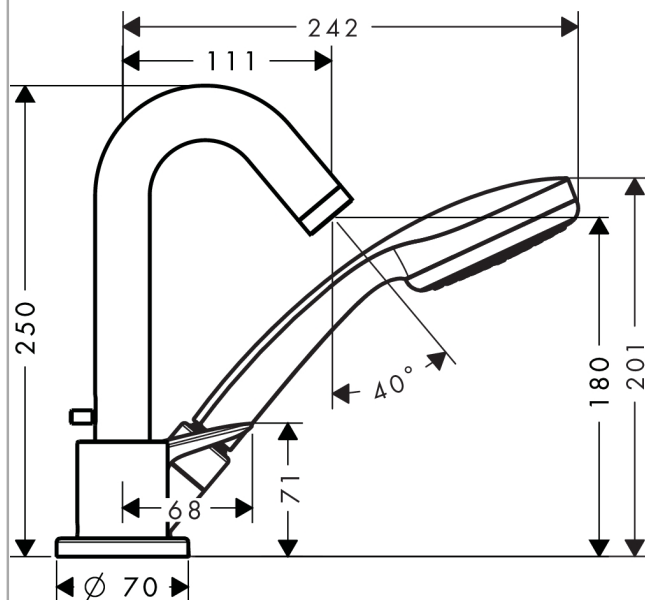

Logis

Смеситель на край ванны, однорычажный, на 3 отверстия

Поверхности : хром Артикульный номер: 71310000

Описание

Характеристики

- выступ 111 мм
- вид соединения: скрытая часть
- расход воды: 22 л/мин
- регулируемое ограничение температуры
- максимальное расстояние, на которое вытягивается ручной душ: 1,10 м
- встроенный держатель душа
- комплект поставки: рукоятка, розетки, излив на ванну с переключателем, излив на ванну, керамический картридж, защита от обратного тока воды

Технология

Продукт

Чертеж

График расхода воды