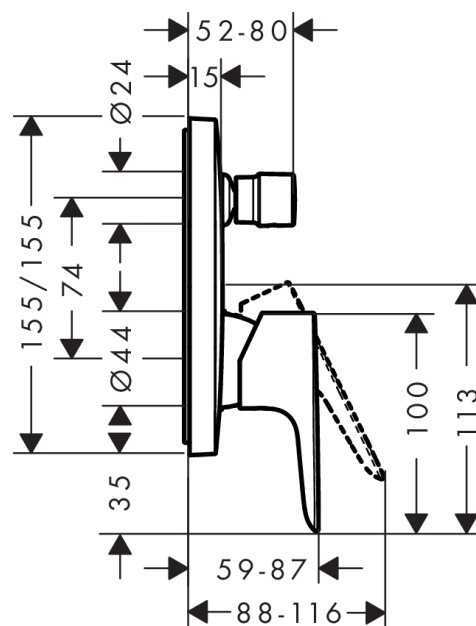

Talis E

Смеситель для ванны, однорычажный, СМ, со встроенной защитной комбинацией

Поверхности : хром Артикулный номер: 71474000

Описание

Характеристики

- вид соединения: скрытая часть
- регулируемое ограничение температуры
- с переключателем вакуумного типа
- комплект поставки: рукоятка, гильза, розетка, переключатель, функциональный блок

Продукт

Чертеж

График расхода воды