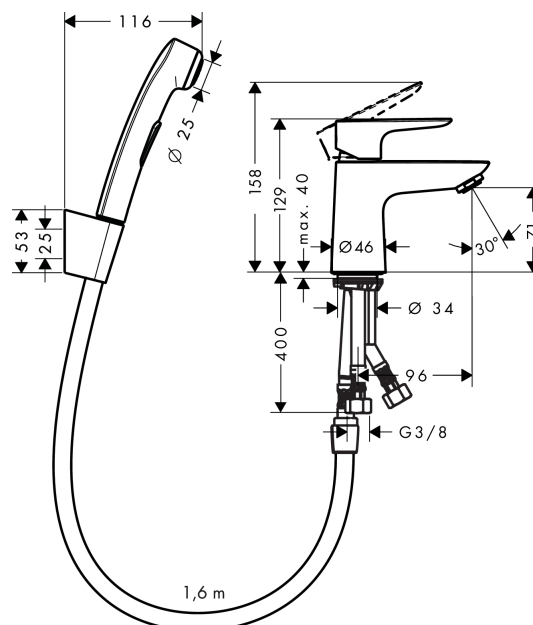

Talis E

Набор для биде, со сливным клапаном Push-Open

Поверхности : хром Артикульный номер: 71729000

Описание

Характеристики

- расход воды: 5 л/мин
- сливной клапан Push-Open G 1 ¼
- подходит для проточных водонагревателей
- класс шума: I
- класс расхода воды: O, O

Технология

Продукт

Чертеж

График расхода воды

- ① Пропускная способность смесителя
- ② Пропускная способность ручного душа