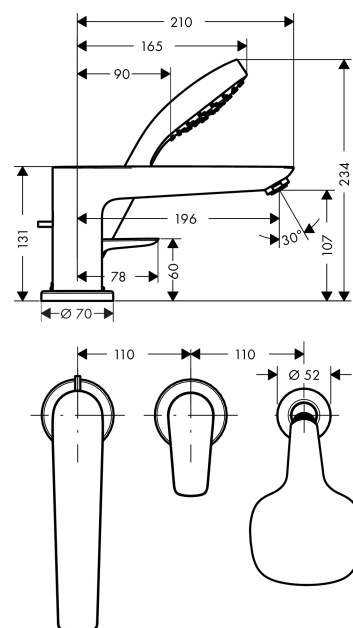

Talis E

Смеситель на край ванны, на 3 отверстия

Поверхности : хром Артикульный номер: 71731000

Описание

Характеристики

- выступ 196 мм
- расход воды: 20 л/мин
- регулируемое ограничение температуры
- с переключателем вакуумного типа
- клапан обратного тока воды
- подходит для проточных водонагревателей
- комплект поставки: рукоятка, розетки, излив на ванну с переключателем, керамический картридж

Технология

Продукт

Чертеж

График расхода воды