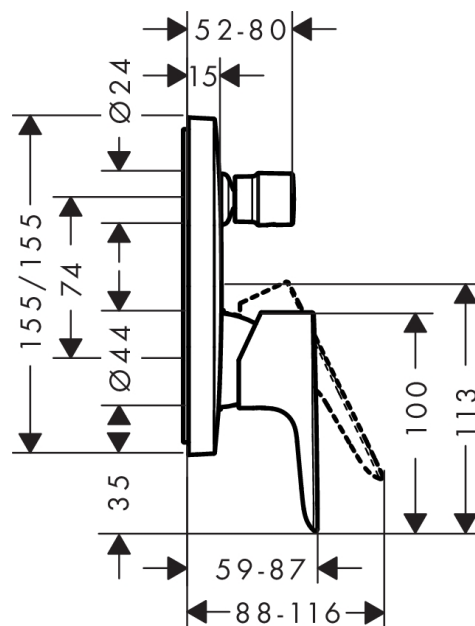

Talis E

Смеситель для ванны, однорычажный, СМ

Поверхности : хром Артикулный номер: 71745000

Описание

Характеристики

- вид соединения: скрытая часть
- регулируемое ограничение температуры
- с переключателем вакуумного типа
- с шумопоглотителем
- класс шума: I
- класс расхода воды: C, C
- комплект поставки: рукоятка, гильза, розетка, переключатель, функциональный блок

Продукт

Чертеж

График расхода воды