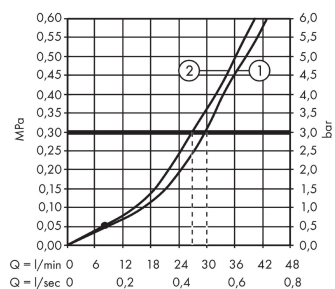

Talis E

Смеситель для ванны, однорычажный, СМ

Поверхности : хром Артикулный номер: 71746000

Описание

Характеристики

- вид соединения: скрытая часть
- регулируемое ограничение температуры
- с переключателем вакуумного типа
- комплект поставки: рукоятка, гильза, розетка, переключатель

Продукт

Чертеж

График расхода воды

- ① Отвод ванны
- ② Shower outlet with 1B-resistance