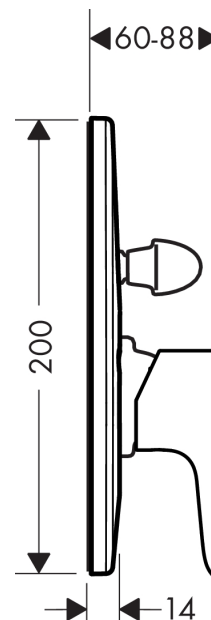

Talis E

Смеситель для ванны, однорычажный, СМ

Поверхности : хром Артикулный номер: 71746000

Описание

Характеристики

- вид соединения: скрытая часть
- регулируемое ограничение температуры
- с переключателем вакуумного типа
- комплект поставки: рукоятка, гильза, розетка, переключатель

Продукт

Чертеж

График расхода воды

- ① Отвод ванны
- ② Shower outlet with 1B-resistance