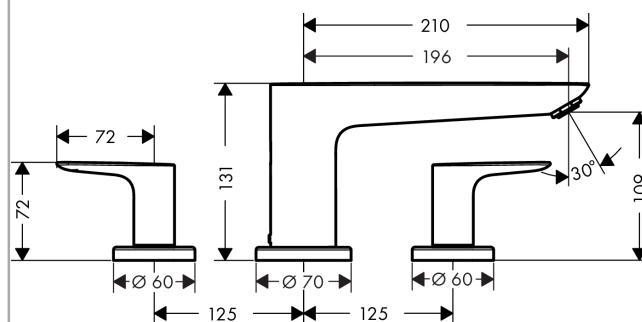

Talis E

Смеситель на край ванны, на 3 отверстия

Поверхности : хром Артикулный номер: 71747000

Описание

Характеристики

- выступ 196 мм
- регулируемое ограничение температуры
- клапан обратного тока воды
- с шумопоглотителем
- комплект поставки: функциональный блок, гильза, рукоятка, розетка

Технология

Продукт

Чертеж

График расхода воды