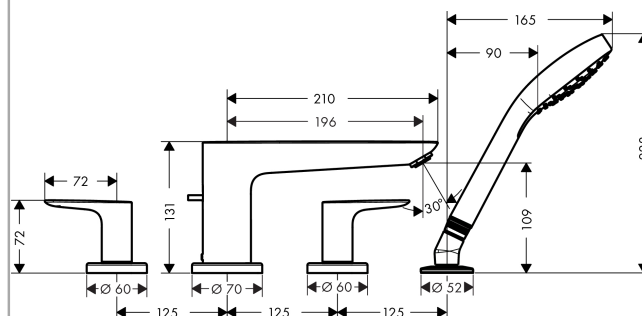

Talis E

Смеситель на край ванны, на 4 отверстия

Поверхности : хром Артикульный номер: 71748000

Описание

Характеристики

- выступ 196 мм
- расход воды: 22 л/мин
- клапан обратного тока воды
- встроенный держатель душа
- комплект поставки: излив на ванну с переключателем, рукоятки

Технология

Продукт

Чертеж

График расхода воды