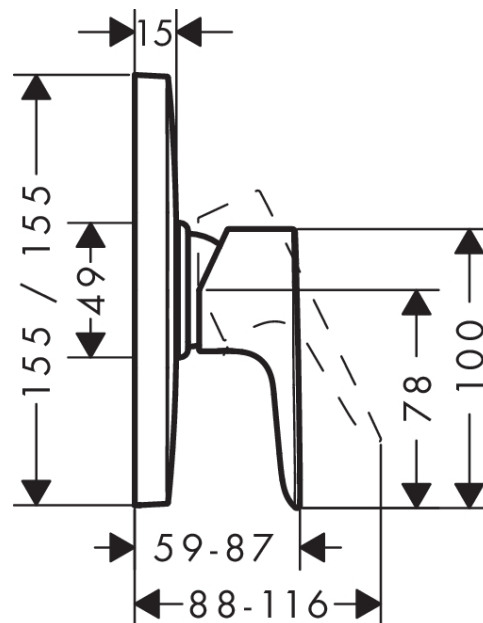

Talis E

Смеситель для душа однорычажный, Highflow, CM

Поверхности : хром Артикулный номер: 71768000

Описание

Характеристики

- вид соединения: скрытая часть
- расход воды: 49 л/мин
- регулируемое ограничение температуры
- комплект поставки: розетка, рукоятка, функциональный блок, гильза

Технология

Продукт

Чертеж

График расхода воды