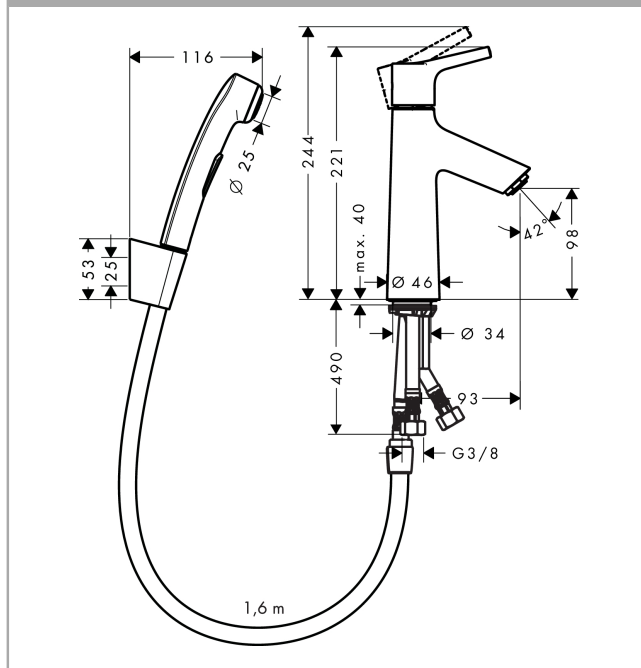

Talis S

Набор для биде, со сливным клапаном Push-Open

Поверхности : хром Артикульный номер: 72290000

Описание

Характеристики

- расход воды: 5 л/мин
- сливной клапан Push-Open G 1 ¼
- подходит для проточных водонагревателей
- класс шума: I
- класс расхода воды: O, O

Технология

Продукт

Чертеж

График расхода воды

- ① Пропускная способность смесителя
- ② Пропускная способность ручного душа