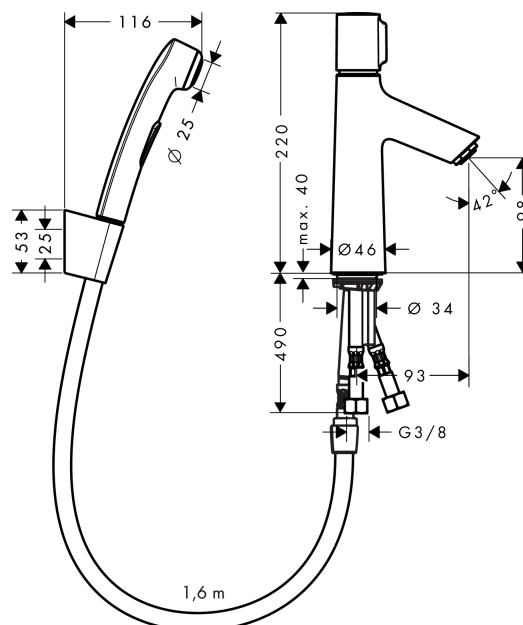

Talis Select S

Набор для биде, со сливным клапаном Push-Open

Поверхности : хром Артикульный номер: 72291000

Описание

Характеристики

- расход воды: 5 л/мин
- сливной клапан Push-Open G 1 ¼
- подходит для проточных водонагревателей
- класс шума: I
- класс расхода воды: O, O

Технология

Продукт

Чертеж

График расхода воды

- ① Пропускная способность смесителя
- ② Пропускная способность ручного душа