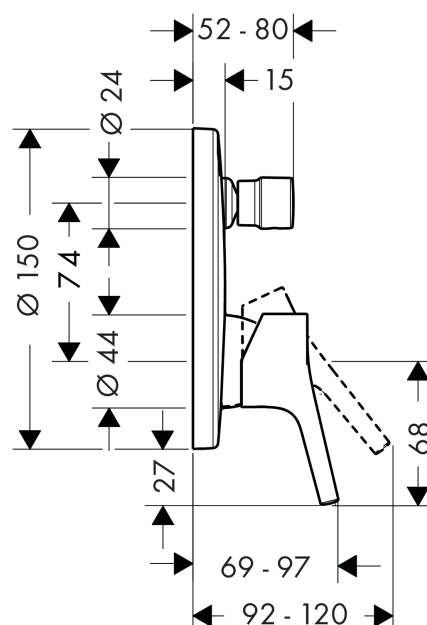

Talis S

Смеситель для ванны, однорычажный, СМ, со встроенной защитной комбинацией в соотв. с EN 1717

Поверхности : хром   Артикульный номер: 72406000

Описание

Характеристики

- вид соединения: скрытая часть
- регулируемое ограничение температуры
- с переключателем вакуумного типа
- клапан обратного тока воды
- с шумопоглотителем
- класс шума: I
- комплект поставки: рукоятка, гильза, розетка, переключатель, функциональный блок

Продукт

Чертеж

График расхода воды