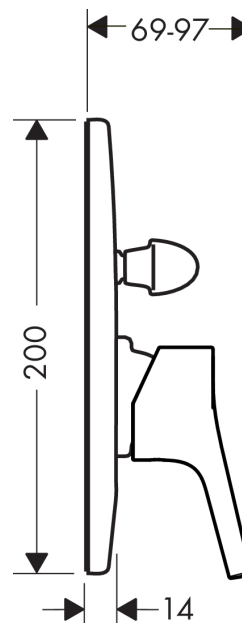

Talis S

Смеситель для ванны, однорычажный, СМ

Поверхности : хром Артикулный номер: 72407000

Описание

Характеристики

- вид соединения: скрытая часть
- регулируемое ограничение температуры
- с переключателем вакуумного типа
- комплект поставки: рукоятка, гильза, розетка, керамический картридж, переключатель

Продукт

Чертеж

График расхода воды