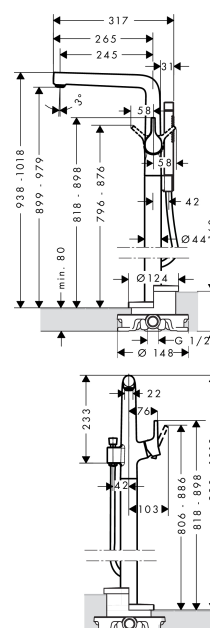

Talis S

Смеситель для ванны, однорычажный, напольный

Поверхности : хром Артикульный номер : 72412000

Описание

Характеристики

- выступ 245 мм
- вид соединения: скрытая часть
- расход воды: 20 л/мин
- нерегулируемое ограничение температуры
- с переключателем вакуумного типа
- клапан обратного тока воды
- встроенный держатель душа

Технология

Продукт

Чертеж

График расхода воды