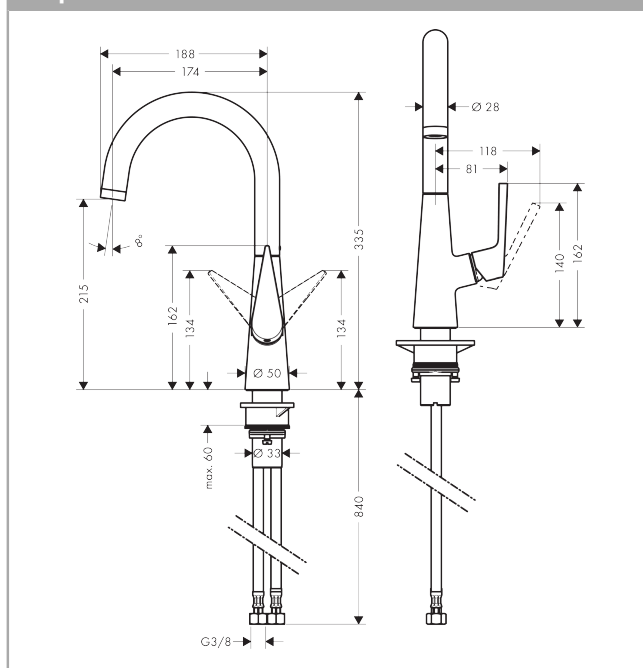

Talis S

Смеситель для кухни 220, однорычажный

Поверхности : **stainless steel finish** Артикульный номер: **72814800**

Описание

Характеристики

- ComfortZone 220
- угол поворота излива: регулировка на 3 уровня, на 110°, 150° или 360°
- обычная струя
- расход воды 12 л/мин
- соединительные шланги G 3/8
- подходит для проточных водонагревателей
- класс шума: I

Технология

Продукт

Чертеж

График расхода воды