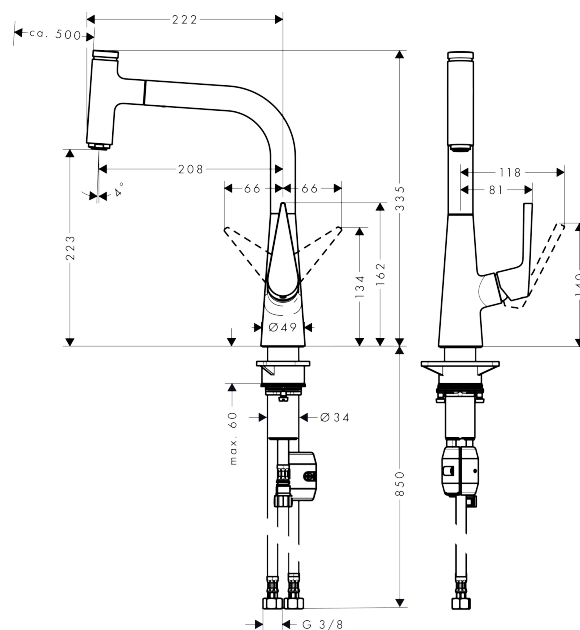

Talis Select S

Смеситель для кухни 220, однорычажный, с выдвижным изливом

Поверхности : stainless steel finish   Артикульный номер: 72822800

Описание

Характеристики

- ComfortZone 220
- угол поворота излива: регулировка на 2 уровня, на 110° или 150°
- обычная струя
- кнопка Select: для комфортного включения/выключения воды
- магнитная система крепления душа MagFit
- расход воды 10 л/мин
- соединительные шланги G 3/8
- встроенный клапан обратного тока воды
- подходит для проточных водонагревателей

Технология

Продукт

Чертеж

График расхода воды