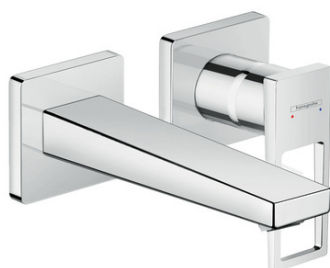

Metropol

Смеситель для раковины, однорычажный, настенный, излив 165 мм, с ручкой-петлей, СМ

Поверхности : хром Артикульный номер: 74525000

Описание

Характеристики

- с возможностью размещения ручки справа или слева
- выступ 165 мм
- обычная струя
- расход воды: 5 л/мин
- незапираемый сливной клапан
- подходит для проточных водонагревателей

Технология

Продукт

Чертеж