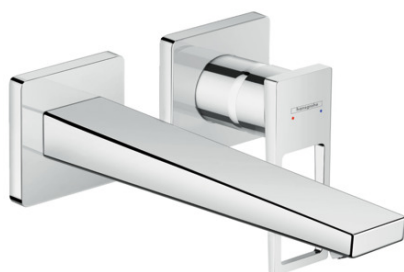

Metropol

Смеситель для раковины, однорычажный, настенный, излив 225 мм, с ручкой-петлей, СМ

Поверхности : хром Артикулный номер: 74526000

Описание

Характеристики

- с возможностью размещения ручки справа или слева
- выступ 225 мм
- обычная струя
- расход воды: 5 л/мин
- незапираемый сливной клапан
- подходит для проточных водонагревателей

Технология

Продукт