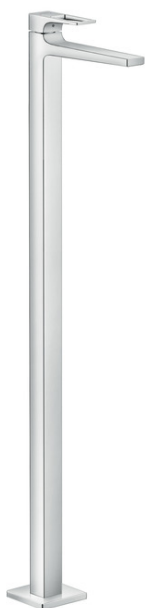

Metropol

Смеситель для раковины, напольный, однорычажный, с ручкой-петлей, без сливного гарнитура

Поверхности : хром Артикулный номер: 74530000

Описание

Характеристики

- выступ 235 мм
- обычная струя
- расход воды: 5 л/мин
- подходит для проточных водонагревателей

Технология

Продукт

Чертеж