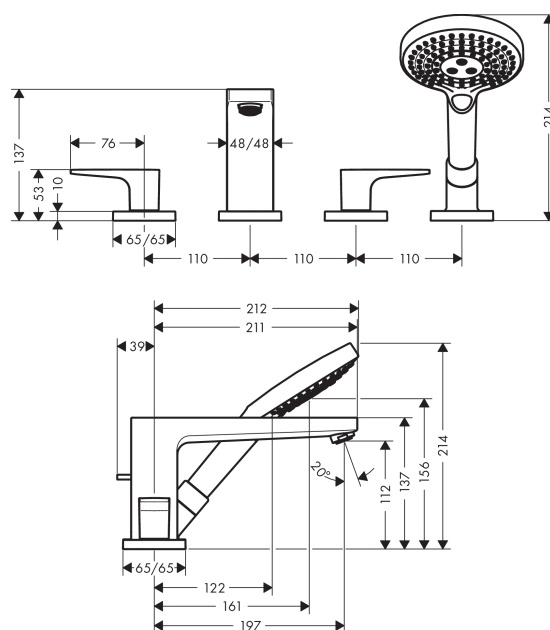

Metropol

Смеситель на край ванны, на 4 отверстия, с рукояткой-петлей

Поверхности : хром Артикульный номер: 74552000

Описание

Характеристики

- выступ 197 мм
- вид соединения: скрытая часть
- расход воды: 22 л/мин
- максимальное расстояние, на которое вытягивается ручной душ: 1,10 м
- встроенный держатель душа
- класс шума: I
- комплект поставки: рукоятки, розетка, переключатель, излив на ванну

Технология

Продукт

Чертеж

График расхода воды