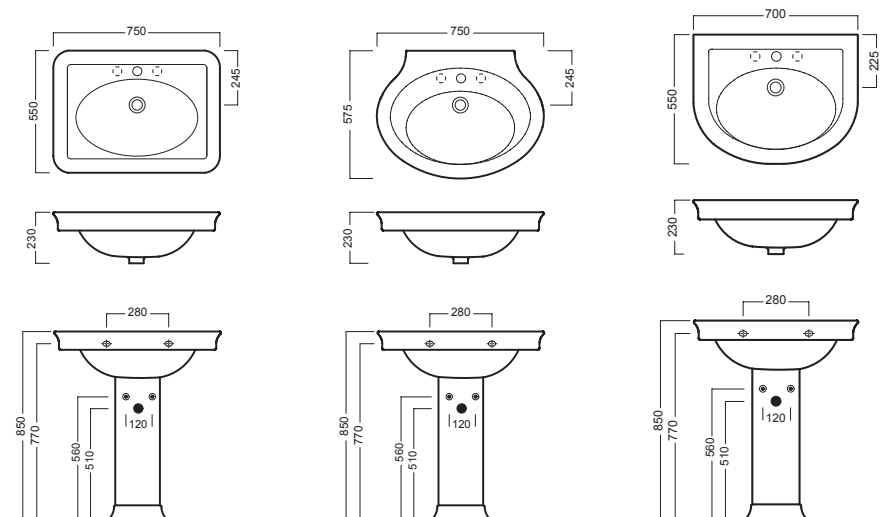

DOLCEVITA R 75 - O 75 - 70

750x550
750x575
700x550

*Lavabi sospesi a muro, completi di fissaggi.
Integrabili con colonna in ceramica.*

*Wall-hung washbasins, complete with fixing
elements. Can be combined with ceramic
column.*

YR47
fissaggio lavabo
fixing bolt for washbasin

YXMY
sifone di scarico
drain trap

YXMQ (BI-White)
YXMR (CR-Chrome)
piletta con tappo "Up & Down"
drain siphon with "Up & Down" cap

Y0EK01
colonna
pedestal

DISEGNO TECNICO TECHNICAL DESIGN