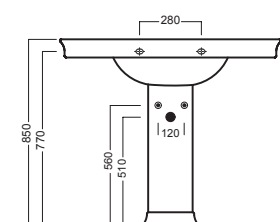

 **Y0F001**

INSTALLAZIONE INSTALLATION

sospeso
wall hung

ACCESSORI ACCESSORIES

YR47
fissaggio lavabo
fixing bolt for washbasin

YXMY
sifone di scarico
drain trap

YXMQ (Bi-White)
YXMR (CR-Chrome)
piletta con tappo "Up & Down"
drain siphon with "Up & Down" cap

Y0FN01
gamba (2x)
leg (2x)

Y0EK01
colonna
pedestal

Y0G0
fissaggio gambe
fixing bolt for legs

DISEGNO TECNICO TECHNICAL DESIGN

 **01 BIANCO**
WHITE