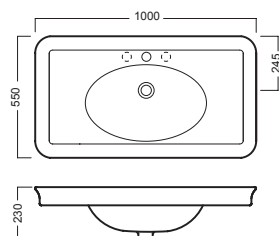

 **Y0F001**

INSTALLAZIONE INSTALLATION

sospeso
wall hung

ACCESSORI ACCESSORIES

YR47
fissaggio lavabo
fixing bolt for washbasin

YXMY
sifone di scarico
drain trap

YXMQ (Bi-White)
YXMR (CR-Chrome)
piletta con tappo "Up & Down"
drain siphon with "Up & Down" cap

Y0FN01
gamba (2x)
leg (2x)

Y0EK01
colonna
pedestal

Y0G0
fissaggio gambe
fixing bolt for legs

DISEGNO TECNICO TECHNICAL DESIGN

 **01 BIANCO**
WHITE