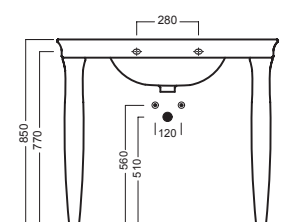

 **Y0F001**

INSTALLAZIONE INSTALLATION

sospeso
wall hung

ACCESSORI ACCESSORIES

YR47
fissaggio lavabo
fixing bolt for washbasin

YXMY
sifone di scarico
drain trap

YXMQ (Bi-White)
YXMR (CR-Chrome)
piletta con tappo "Up & Down"
drain siphon with "Up & Down" cap

Y0FN01
gamba (2x)
leg (2x)

Y0EK01
colonna
pedestal

Y0G0
fissaggio gambe
fixing bolt for legs

DISEGNO TECNICO TECHNICAL DESIGN

 **01 BIANCO**
WHITE