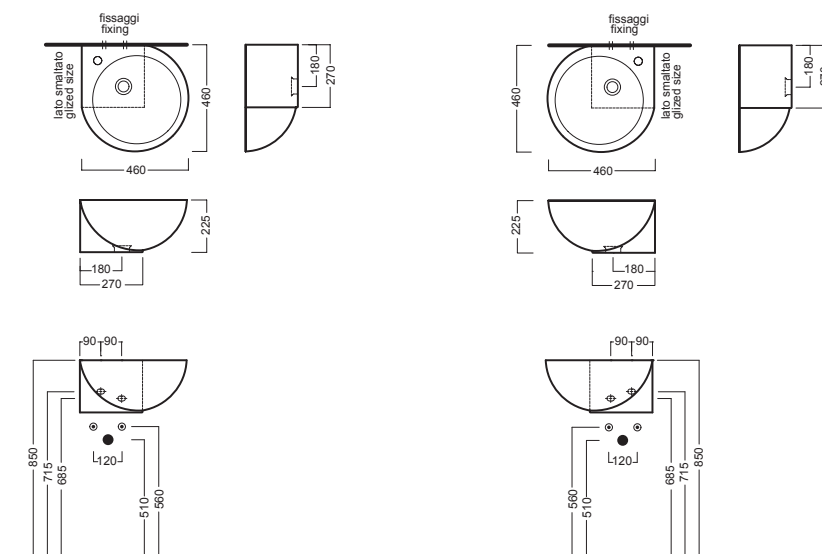

Washbecken wandhängend, inklusive Halterungen. Rechts - oder linksseitig, mit verschiedenen Montagelösungen: über Eck oder wandmässig. Auch aufliegend.

Lavabo suspendu au mur, livré avec kit de fixation. Réalisé dans les deux versions droite et gauche, il peut être installé en angle ou bien au centre du mur. Il peut également être installé avec bord de vasque apparent sur plan de toilette.

INSTALLAZIONE INSTALLATION

sospeso
wall hung

in appoggio
surface-mounted

esempi di montaggio
mounting examples

ACCESSORI ACCESSORIES

YR47
fissaggio lavabo
fixing bolt for washbasin

YXMY
sifone di scarico
drain trap

YXMQ (BI-White)
YXMR (CR-Chrome)
piletta con tappo "Up & Down"
drain siphon with "Up & Down" cap

DISEGNO TECNICO TECHNICAL DESIGN

 **01 BIANCO**
WHITE