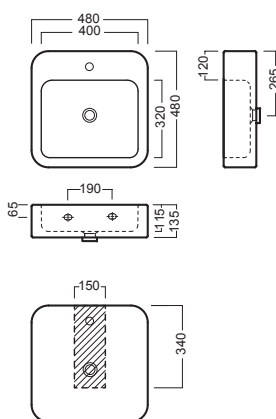

DISEGNO TECNICO TECHNICAL DESIGN

Apertura per installazione su piano
Hole for surface installation