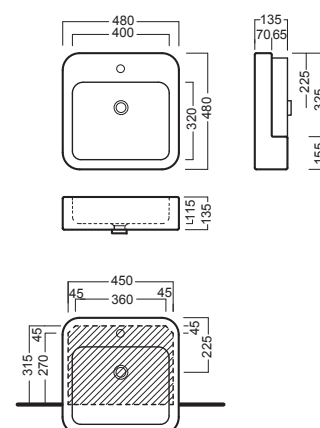

DISEGNO TECNICO TECHNICAL DESIGN

Apertura per installazione su piano
Hole for surface installation