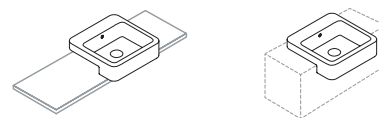

ACCESSORI ACCESSORIES

YR47
fissaggio lavabo
fixing bolt for washbasin

YXMY
sifone di scarico
drain trap

YXMQ (BI-White)
YXMR (CR-Chrome)
piletta con tappo "Up & Down"
drain siphon with "Up & Down" cap