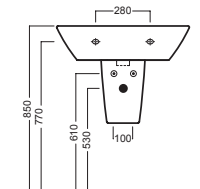

## ACCESSORI ACCESSORIES

**YR47**  
fissaggio lavabo  
fixing bolt for washbasin

**YXMY**  
sifone di scarico  
drain trap

**YXMQ** (BI-White)  
**YXMR** (CR-Chrome)  
piletta con tappo "Up & Down"  
drain siphon with "Up & Down" cap

**YOR601**  
semicolonna  
siphon cover

**YH3001**  
colonna  
pedestal

**Y0IQ**  
fissaggio per semicolonna  
fixing bolt for siphon cover

## DISEGNO TECNICO TECHNICAL DESIGN

semicolonna\_siphon cover

colonna\_pedestal

SLIDING wood system\_taglio 1 centrale - cut 1 central

SLIDING wood system\_taglio 1 sx - cut 1 lh

SLIDING wood system\_taglio 1 dx - cut 1 rh