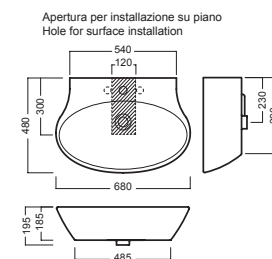

## INSTALLAZIONE INSTALLATION

sospeso  
wall hung

in appoggio  
surface-mounted

su base lavabo SLIDING WOOD SYSTEM  
on SLIDING WOOD SYSTEM sink base unit

## ACCESSORI ACCESSORIES

**YR47**  
fissaggio lavabo  
fixing bolt for washbasin

**YXMY**  
sifone di scarico  
drain trap

**YXMQ** (BI-White)  
**YXMR** (CR-Chrome)  
piletta con tappo "Up & Down"  
drain siphon with "Up & Down" cap

**YOR601**  
semicolonna  
siphon cover

**YH3001**  
colonna  
pedestal

**Y0IQ**  
fissaggio per semicolonna  
fixing bolt for siphon cover

## DISEGNO TECNICO TECHNICAL DESIGN

semicolonna\_siphon cover

colonna\_pedestal

SLIDING wood system\_taglio 1 centrale - cut 1 central

SLIDING wood system\_taglio 1 sx - cut 1 lh

SLIDING wood system\_taglio 1 dx - cut 1 rh